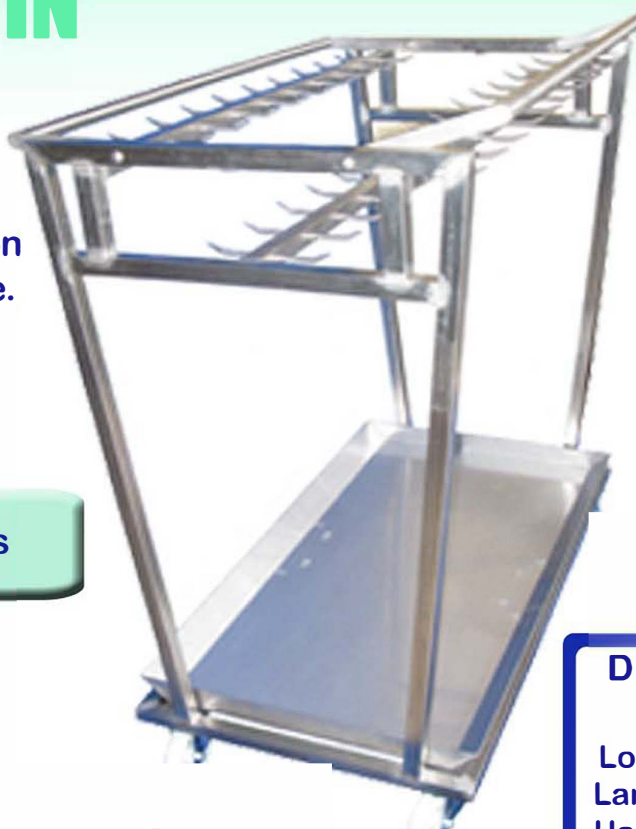

CHARIOT LAPIN

- Barres de protection
- Bac pour égouttage.
- 60 piques

TOUT INOX 304

Capacité : jusqu'à 120 Lapins

Dimensions :

Longueur : 1 m 17
Largeur : 0 m 640
Hauteur : 1 m 20

CHARIOT CANARD GRAS

Capacité :
52 / 68 ou 84 places selon accrochage.

TOUT INOX 304